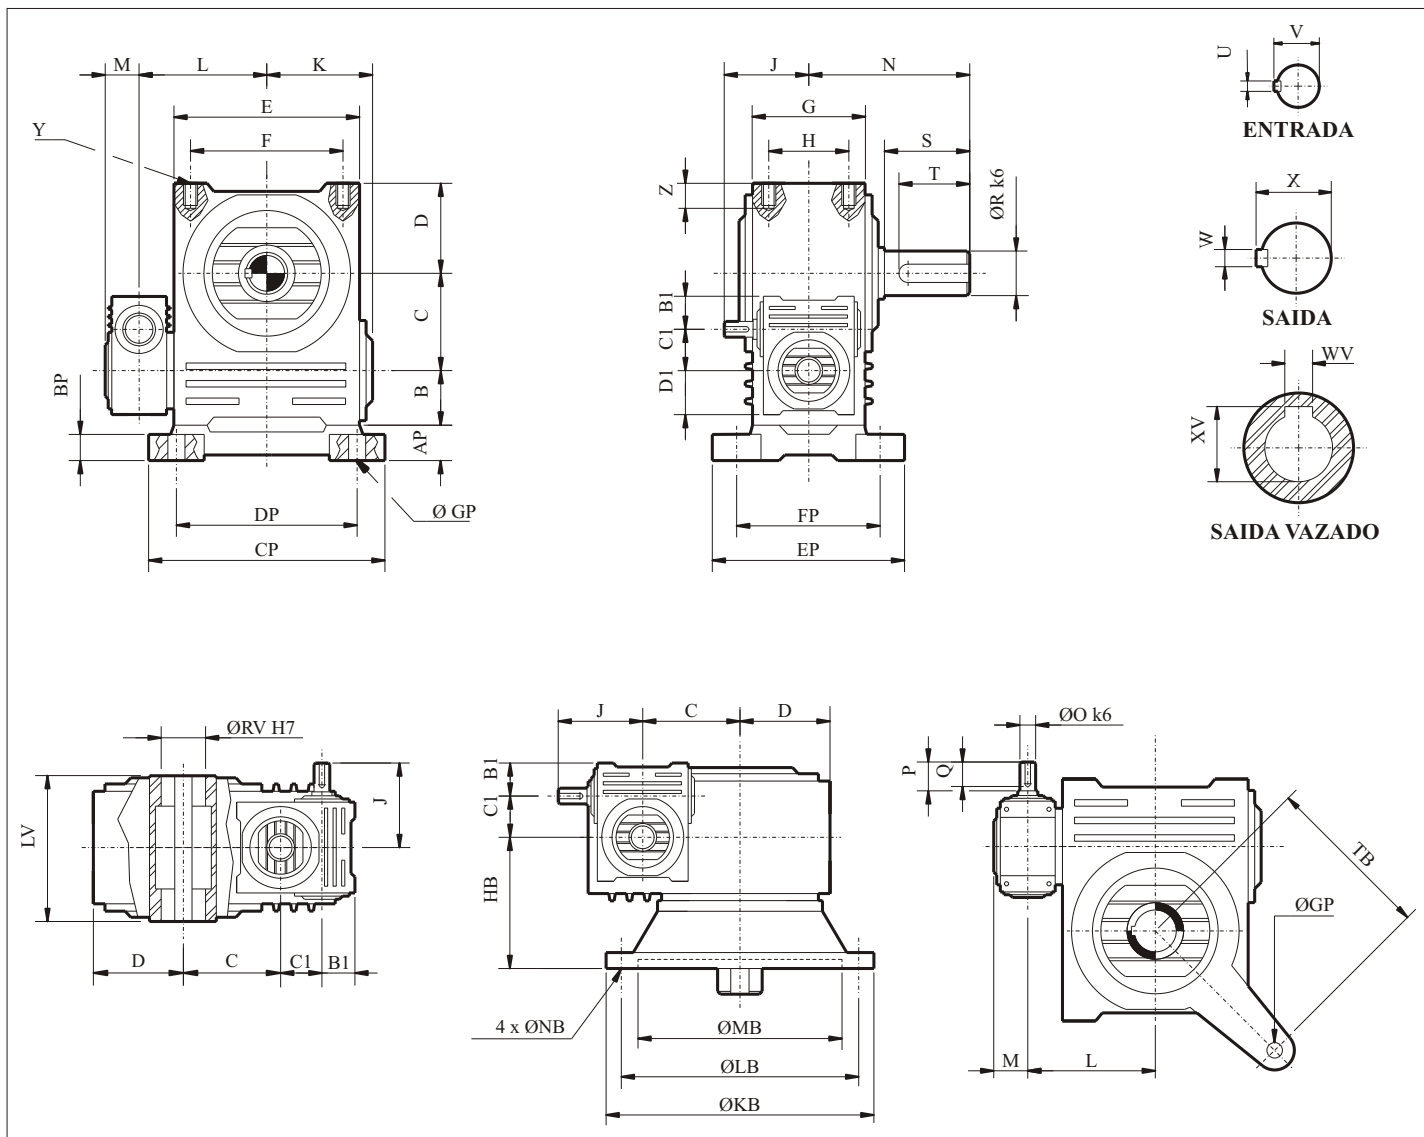

# REDUTORES A ROSCA SEM FIM - DUPLA REDUÇÃO

## DIMENSÕES

TIPO	B	C	D	B1	C1	D1	E	F	G	H	J	K	L	M	N	Ø O	P	Q	Ø R	S	T	U
DR 2	38	42	45	27	30	35	92	72	63	48	69	55	82	36	81	11	21	19	18	36	34	4
DR 3	46	50	54	27	30	35	112	87	75	55	69	66	98	36	97	11	21	19	22	44	42	4
DR 4	54	61	65	38	42	45	132	107	82	60	83	77	110	41	116	12	25	23	28	56	53	4
DR 5	60	75	80	46	50	54	166	136	98	70	101	97	137	48	140	16	32	30	35	70	67	5
DR 6	67	90	98	46	50	54	196	166	112	84	101	112	152	48	160	16	32	30	40	80	76	5
DR 7	72	110	120	54	61	65	238	195	124	88	120	133	173	55	185	20	40	38	45	95	90	6
DR 8	81	135	142	60	75	80	288	236	134	98	149	157	209	65	201	24	48	46	55	105	100	8
DR 9	100	165	175	67	90	98	330	273	154	110	173	183	239	75	212	28	56	53	60	110	105	8
DR 10	120	200	240	72	110	120	444	—	270	—	198	239	311	84	310	32	60	57	80	160	150	10
DR 11	178	240	248	72	110	120	533	—	340	—	198	261	340	84	363	32	60	57	90	180	170	10
DR 12	255	280	300	81	135	142	640	—	460	—	234	312	388	90	439	38	70	67	110	200	190	10

TIPO	V	W	X	Y	Z	AP	BP	CP	DP	EP	FP	Ø GP	HB	Ø KB	Ø LB	Ø MB	Ø NB	Ø RV	WV	XV	LV	TB
DR 2	11,5	6	20,5	M 8	12	15	10	100	80	105	85	9	68	140	120	100	9	16	5	18	85	85
DR 3	11,5	6	24,5	M 10	14	18	12	125	100	130	105	11	81	170	145	120	11	25	8	28	100	100
DR 4	13,5	8	31	M 10	14	18	12	145	120	145	120	11	93	195	170	140	11	30	8	33	115	145
DR 5	18	10	38	M 12	17	22	15	175	145	175	145	13	110	240	210	175	13	35	10	38,5	135	160
DR 6	18	12	43,5	M 12	17	23	16	205	175	190	160	13	119	270	240	205	13	45	14	49	150	180
DR 7	22,5	14	49	M 16	22	30	20	254	222	201	166	17	153	304	274	244	13	50	14	54	165	250
DR 8	27	16	60	M 16	22	33	20	303	266	212	176	17	171	374	334	295	16	55	16	60	185	300
DR 9	31	18	65	M 18	24	36	28	365	315	240	199	20	181	444	392	340	20	60	18	65	204	355
DR 10	35	22	85	—	—	—	40	444	340	270	222	27	230	444	392	340	20	90	25	95,4	300	—
DR 11	35	25	95,4	—	—	—	45	474	346	340	270	28	232	470	410	360	26	100	28	106,4	366	—
DR 12	41	28	116	—	—	—	60	566	420	460	400	32	283	470	410	360	26	110	28	116,4	476	—